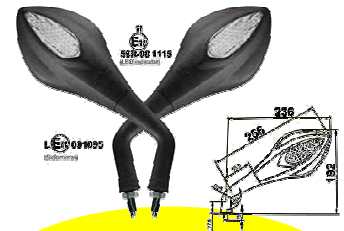

**Laajakulmapeilisarja 50mm
XK6105**

**Peili pyöreä 125mm
T1544**

**Peili 135x185mm kupera
T1505**

**Peili 160x254mm kupera
T1503**

**Peili 210x300mm kupera
T1500**

**MP/ATV LED-vilkku-/peilipari
1605-2760**